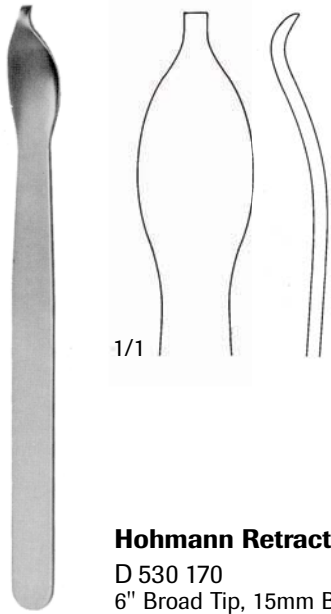

Hohmann Retractors

Hohmann Retractor
D 530 170
6" Broad Tip, 15mm Blade Width

Mini Hohmann Retractor
D 530 200
6-1/2" 6mm Blade Width
D 530 220
6-1/2" 8mm Blade Width

Hohmann Retractor
D 530 480
8-1/2" 8mm Blade Width
D 530 260
9" 10mm Blade Width

Hohmann Retractor
D 530 280
9" 18mm Blade Width