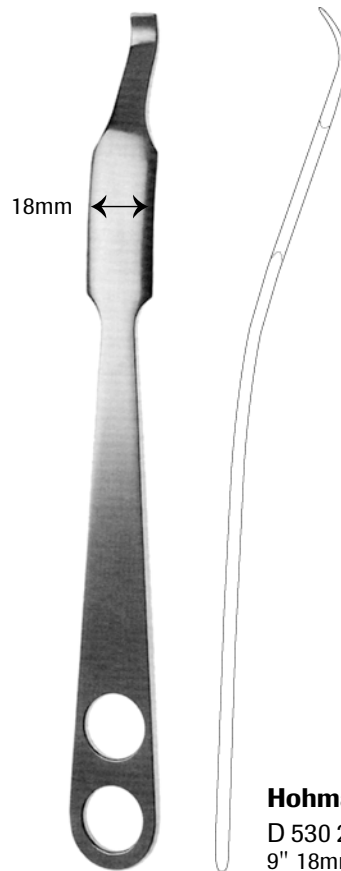

Hohmann Retractors

Hohmann Retractor
D 530 170
6" Broad Tip, 15mm Blade Width

Mini Hohmann Retractor
D 530 200
6-1/2" 6mm Blade Width
D 530 220
6-1/2" 8mm Blade Width

Hohmann Retractor
D 530 480
8-1/2" 8mm Blade Width
D 530 260
9" 10mm Blade Width

Hohmann Retractor
D 530 280
9" 18mm Blade Width