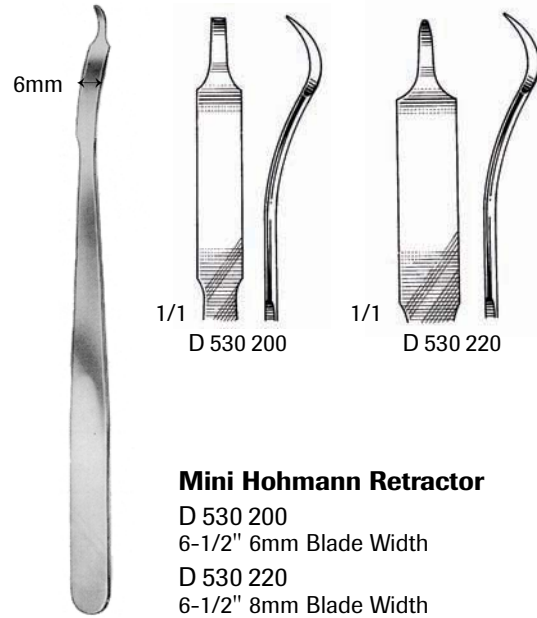

Hohmann Retractors

Hohmann Retractor
D 530 170
6" Broad Tip, 15mm Blade Width

Mini Hohmann Retractor
D 530 200
6-1/2" 6mm Blade Width
D 530 220
6-1/2" 8mm Blade Width

Hohmann Retractor
D 530 480
8-1/2" 8mm Blade Width
D 530 260
9" 10mm Blade Width

Hohmann Retractor
D 530 280
9" 18mm Blade Width