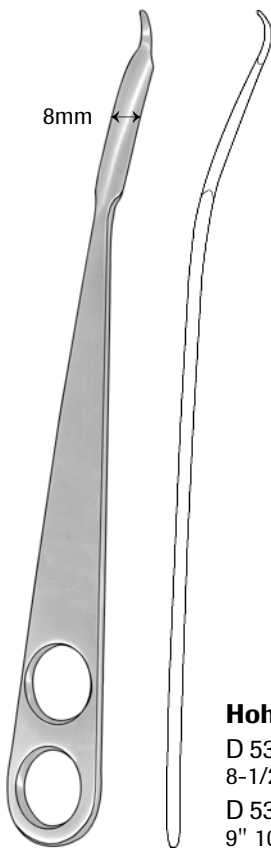

Hohmann Retractors

Hohmann Retractor
D 530 170
6" Broad Tip, 15mm Blade Width

Mini Hohmann Retractor
D 530 200
6-1/2" 6mm Blade Width
D 530 220
6-1/2" 8mm Blade Width

Hohmann Retractor
D 530 480
8-1/2" 8mm Blade Width
D 530 260
9" 10mm Blade Width

Hohmann Retractor
D 530 280
9" 18mm Blade Width