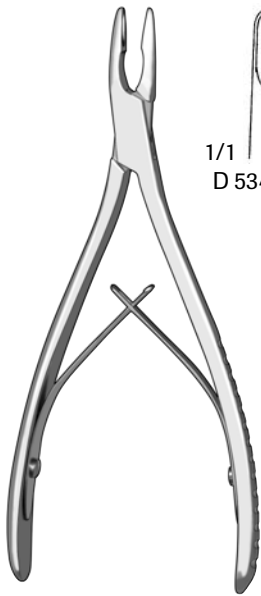

Rongeurs

1/1
D 534 480

1/1
D 534 500

Lempert Rongeur

3x7mm Bite, Delicate

D 534 480 6" Straight

D 534 500 6" Curved

1/1
D 534 440

1/1
D 534 460

Lempert Rongeur

3x7mm Bite, Delicate

D 534 440 7-1/2" Straight

D 534 460 7-1/2" Curved

1/1
D 536 480

1/1
D 536 500

Stille-Luer Rongeur

10x18mm Bite

D 536 480 8-1/2" Straight

D 536 500 8-1/2" Curved