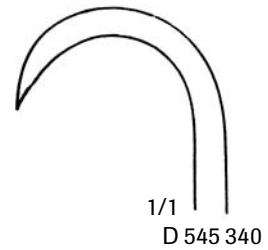

# Periosteal Elevators and Bone Hooks

## Key Periosteal Elevator

Sharp Edge

- D 524 480 7", 1/4" width
- D 524 500 7-1/2", 3/8" width
- D 524 520 7-1/2", 1/2" width
- D 524 540 8", 3/4" width
- D 524 560 8-1/4", 1" width

## Bone Hook

- D 545 320  
9" Small, 6mm height x 10mm depth
- D 545 330  
9" Medium, 11mm height x 18mm depth
- D 545 340  
9" Large, 12mm height x 21mm depth