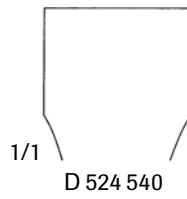

## Key Periosteal Elevator

Sharp Edge

- D 524 480 7", 1/4" width
- D 524 500 7-1/2", 3/8" width
- D 524 520 7-1/2", 1/2" width
- D 524 540 8", 3/4" width
- D 524 560 8-1/4", 1" width

## Bone Hook

- D 545 320  
9" Small, 6mm height x 10mm depth
- D 545 330  
9" Medium, 11mm height x 18mm depth
- D 545 340  
9" Large, 12mm height x 21mm depth