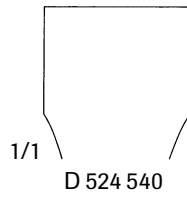

Periosteal Elevators and Bone Hooks

Key Periosteal Elevator

Sharp Edge

- D 524 480 7", 1/4" width
- D 524 500 7-1/2", 3/8" width
- D 524 520 7-1/2", 1/2" width
- D 524 540 8", 3/4" width
- D 524 560 8-1/4", 1" width

Bone Hook

- D 545 320
9" Small, 6mm height x 10mm depth
- D 545 330
9" Medium, 11mm height x 18mm depth
- D 545 340
9" Large, 12mm height x 21mm depth