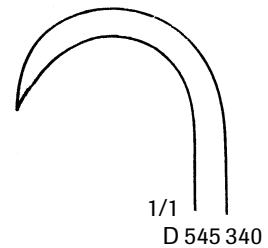

Periosteal Elevators and Bone Hooks

Key Periosteal Elevator

Sharp Edge

- D 524 480 7", 1/4" width
- D 524 500 7-1/2", 3/8" width
- D 524 520 7-1/2", 1/2" width
- D 524 540 8", 3/4" width
- D 524 560 8-1/4", 1" width

Bone Hook

- D 545 320
9" Small, 6mm height x 10mm depth
- D 545 330
9" Medium, 11mm height x 18mm depth
- D 545 340
9" Large, 12mm height x 21mm depth